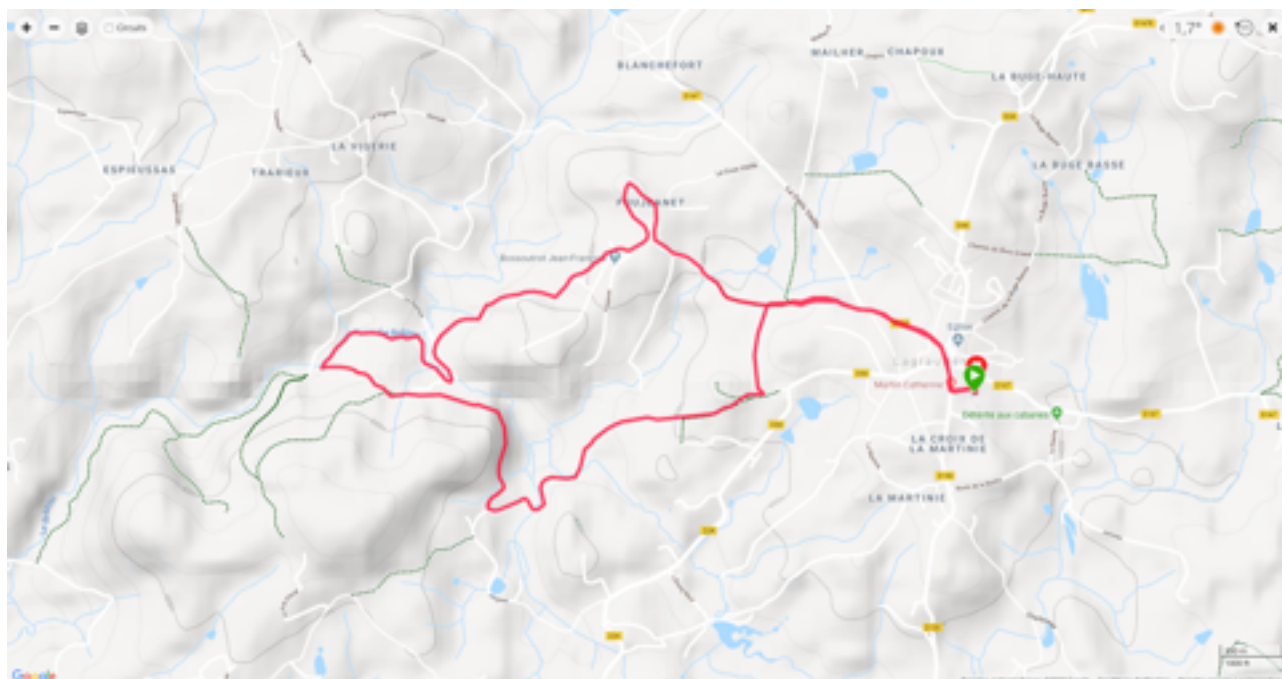

# PARCOURS ET DENIVELE DU 9,5 KM

## Altitude

Dénivelé positif

151 m