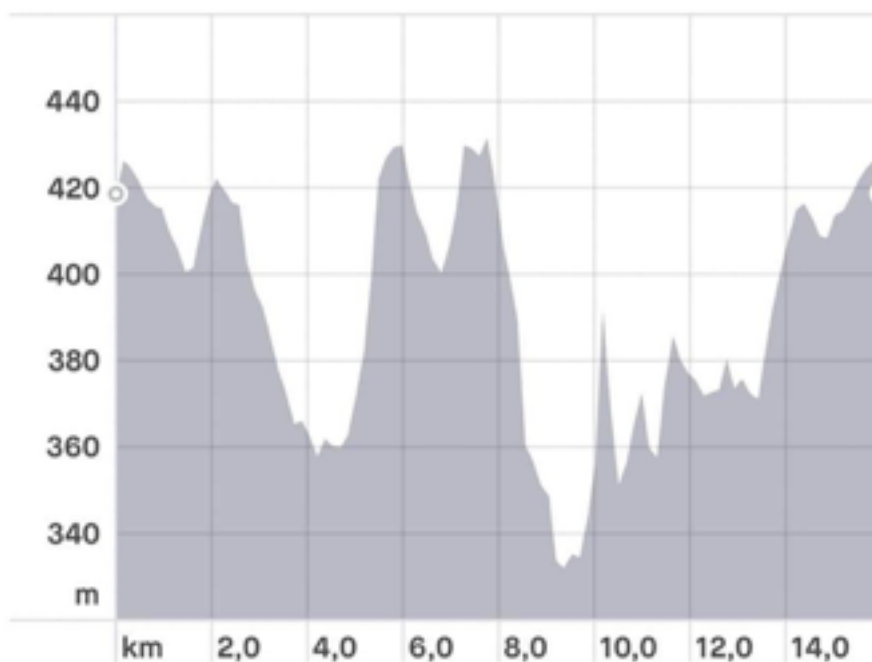

PARCOURS ET DENIVELE DU 16 KM

Altitude

Dénivelé positif

358 m