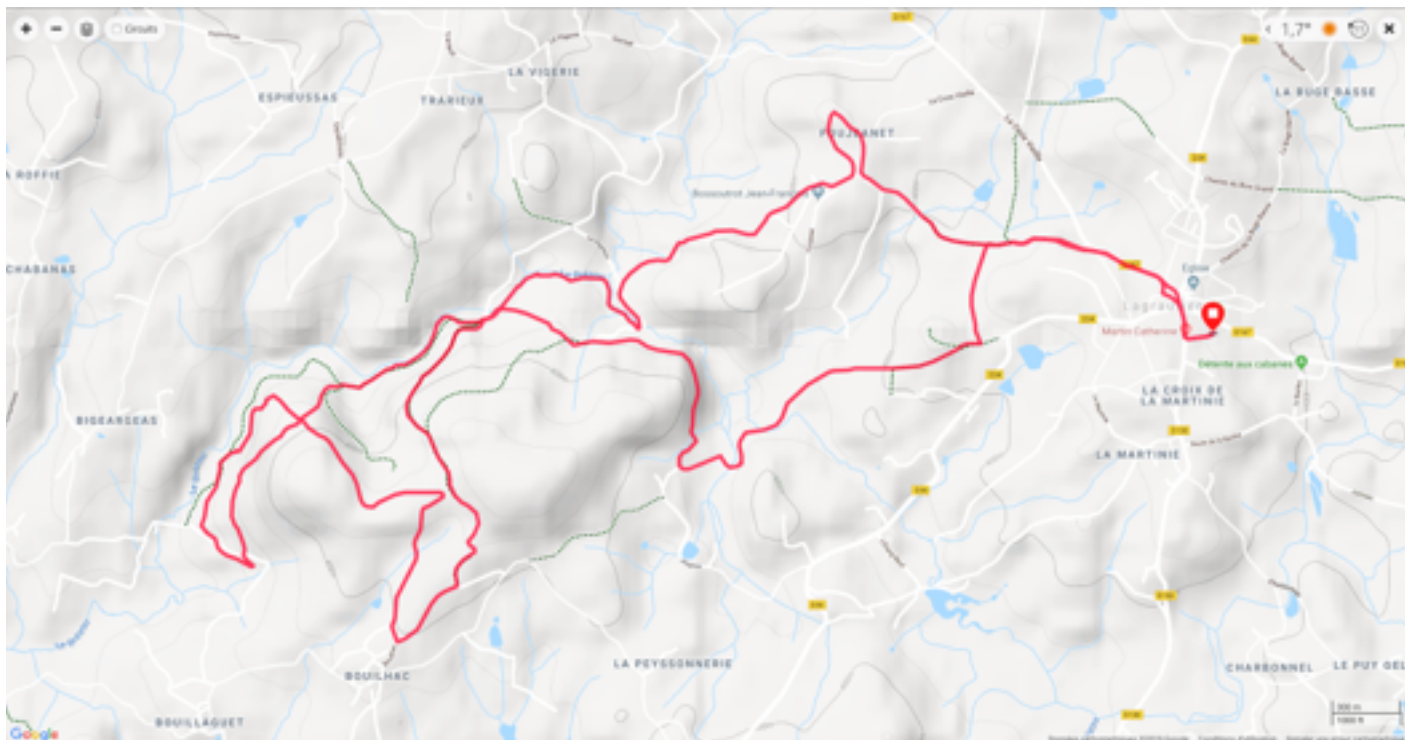

PARCOURS ET DENIVELE DU 16 KM

Altitude

Dénivelé positif

358 m